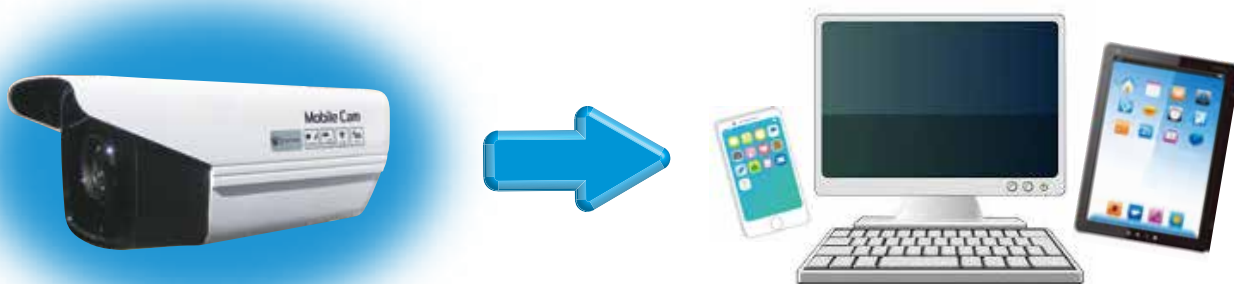

IOTで社会を拓く

LTE/4Gカメラ

Mobile Cam

オールインワンネットワークカメラ

モバイル回線 + ルーター + SDカード + クラウドサービス

スマートフォン・タブレット・パソコン端末から視聴可能! 操作や、肉声通知も可能

インターネット
回線不要

- カメラ本体に通信モジュール内蔵
- Wi-Fi 不要、有線不要
- iphone と同じ通信モジュールで高い信頼性

全国どこでも
利用可能

- ドコモ・au・ソフトバンク 全キャリア通信可能
どこか一つでも通信可能なら利用できます。
- エリアカバー率 99%

カンタン設定
工事不要

- 専用アプリで、PC・スマートフォン・タブレットへ簡単にダウンロード
- インターネットの設定不要
- コンセントに差すだけつなぐだけ

メール通信

不審者

カメラ感知

メール受信写真撮影

肉声通知

特徴

Micro SD カード方式で録画と撮影する。
サポート容量は 16G、32G、128G、256G です。

パソコンやスマートフォンのハードディスクに録画と
撮影を無制限に保存できる。

クラウド方式で録画と撮影する。
3日間動画と画像を保存できる。

映像素子	130万画素CMOSセンサー	アラーム	動体検知、Eメール警報 電話通知
レンズ	4~12mm	OS	RTOS
撮影距離	20cm~	DSP チップ	4コア 64bit
赤外線 LED	15m	クラウド機能	有り
最低被写体照度	1.5Lux	動作環境	-30°~+85°
映像圧縮方式	Avi	パワー	250mA~300mA
スピーカー機能	有り	遠隔監視	有り
マイク	内蔵	電源	DC 12V2A
ネットワーク	有線LAN、Wi-Fi無線LAN 3G/4G	寸法	315mm×162mm×127mm
キャリア	au、DoCoMo、SoftBank	重さ	1.25kg

立脚式 Mobile Cam BOX

電源不要

工事不要

設定不要

いつでも、どこでも、遠くても、遠隔機能で
ライブ視聴、保存、写真、録画、通話もできる。

移動設置も
自由自在